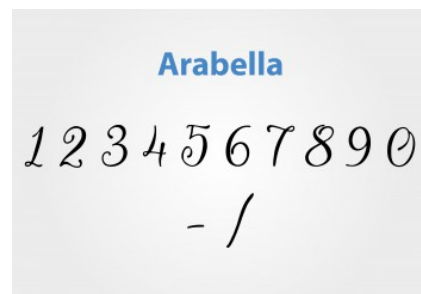

Font č.08 Montez

Ukázka písma na domovní číslo.

Font č.09 Griffon CE

Ukázka písma na domovní číslo.

Font č.10 Paradise CE

Ukázka písma na domovní číslo.

Font č.11 Arabella

Ukázka písma na domovní číslo.