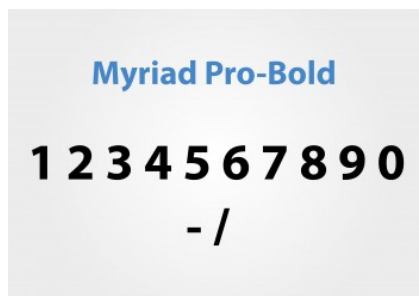

Font č.05 Myriad Pro

Ukázka písma na domovní číslo.