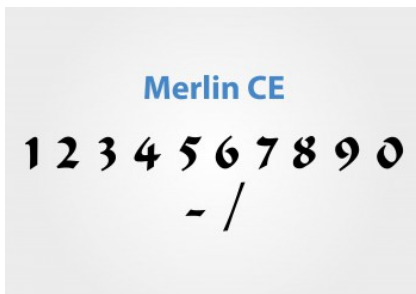

Font č.13 Briquet

Ukázka písma na domovní číslo.

Font č.14 Chopin Script

Ukázka písma na domovní číslo.

Font č.15 Magneto

Ukázka písma na domovní číslo.

Font č.16 Merlin

Ukázka písma na domovní číslo.