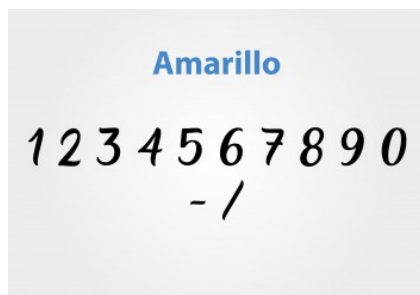

Font č.05 Myriad Pro

Ukázka písma na domovní číslo.

Font č.12 Agressive

Ukázka písma na domovní číslo.

Font č.06 Amarillo

Ukázka písma na domovní číslo.

Font č.07 Great Vibes

Ukázka písma na domovní číslo.