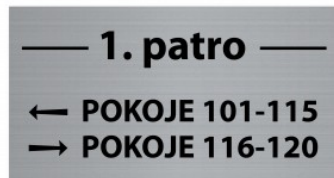

Směrová cedule hotel2-stříbro plast

Směrová cedule z dvouvrstvého plastu o rozměru 280 x 150 mm a síle 1,6 mm.