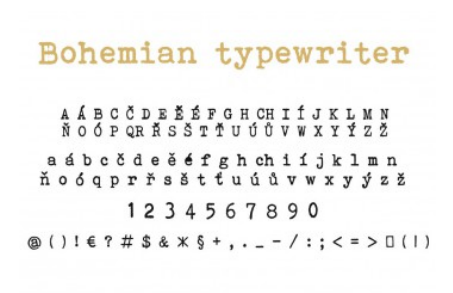

Font písma Chopin Script

Font písma Chopin Script na dveřní štítky / jmenovky / na dveře.

Font písma Bohemian

Font písma Bohemian

Font písma Frankenstein

Font písma Frankenstein

Font písma Arial Black

Písmo Arial Black na dveřní štítky / jmenovky / na dveře.