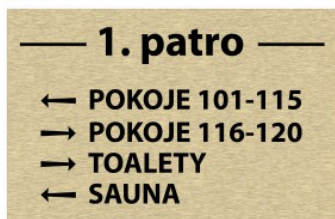

Cena s DPH: 180,- Kč

Směrová cedule hotel bílý hliník

Směrová cedule je zhotovena
sublimačním potiskem eloxovaného
hliníku.

Cena s DPH: 285,- Kč

Směrová cedule hotel bronz

Směrová cedule je zhotovena
sublimačním potiskem eloxovaného
hliníku.

Směrová cedule hotel stříbro

Směrová cedule je zhotovena sublimačním potiskem eloxovaného hliníku.

Cena s DPH: 285,- Kč

Směrová cedule hotel zlaté

Směrová cedule je zhotovena sublimačním potiskem eloxovaného hliníku.