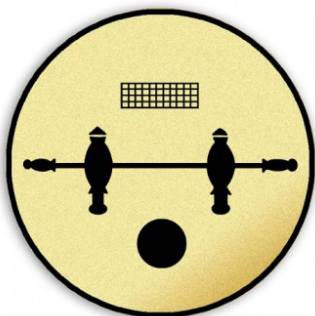

Rychlý kontakt
567 211 246
info@pohary.com

Otevírací doba
PO - ČT: 08:00 - 16:30 HOD.
PÁ: 08:00 - 15:30 HOD.
Polední přestávka: 12:00 - 12:30 hod.

**Emblém tištěný Sportovní rybolov
80 mm**

Tištěný emblém Sportovní rybolov, průměr 80 mm. Jedná se o zlatou samolepku s černým potiskem. Emblémy se lepí do medailí, kokard, plaket, trofejí a na víka pohárů.

Cena s DPH: 22,- Kč

Emblém tištěný Sprint 80 mm

Tištěný emblém Sprint, průměr 80 mm. Jedná se o zlatou samolepku s černým potiskem. Emblémy se lepí do medailí, kokard, plaket, trofejí a na víka pohárů.

Cena s DPH: 22,- Kč

Emblém tištěný Squash 80 mm

Tištěný emblém Squash, průměr 80 mm. Jedná se o zlatou samolepku s černým potiskem. Emblémy se lepí do medailí, kokard, plaket, trofejí a na víka pohárů.

Cena s DPH: 22,- Kč

Emblém tištěný Stolní fotbal 80 mm