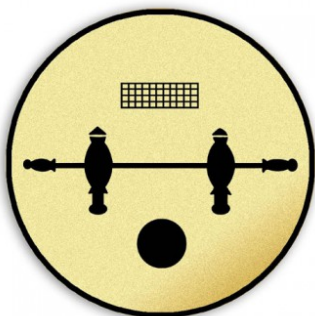

Emblém tištěný Stolní fotbal 40 mm

Tištěný emblém stolní fotbal, průměr 40 mm. Jedná se o zlatou samolepku s černým potiskem. Emblémy se lepí do medailí, kokard, plaket, trofejí a na víka pohárů.

Cena s DPH: 10,- Kč