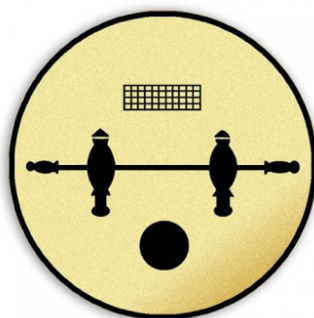

Emblém tištěný Stolní fotbal 25 mm

Tištěný emblém stolní fotbal, průměr 25 mm. Jedná se o zlatou samolepku s černým potiskem. Emblémy se lepí do medailí, kokard, plaket, trofejí a na víka pohárů.

Cena s DPH: 6,- Kč