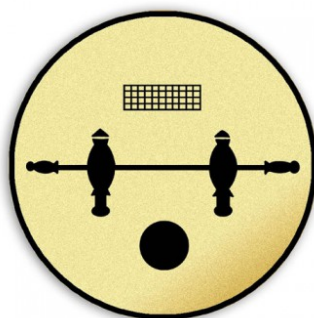

Emblém tištěný Stolní fotbal 100 mm

Tištěný emblém stolní fotbal, průměr 100 mm. Jedná se o zlatou samolepku s černým potiskem. Emblémy se lepí do medailí, kokard, plaket, trofejí a na víka pohárů.

Cena s DPH: 30,- Kč