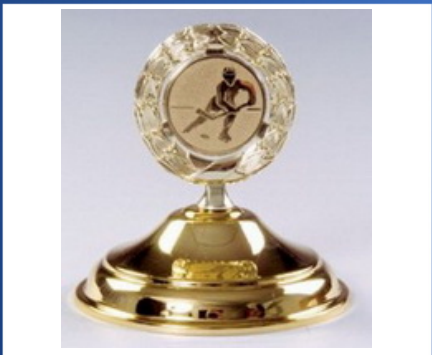

Poklice na pohár průměr 90 mm s terčem 50 mm

Samostatná poklice na pohár s terčem 50 mm a s možností umístění emblému. Víka neobsahují emblém. Cena vík je bez emblému. Uvedená cena je včetně 20 % DPH.

Cena s DPH: 95,- Kč