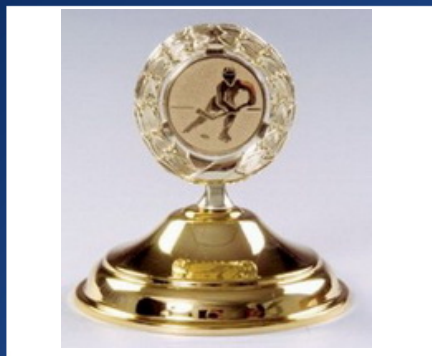

ICQ
SKYPE

ICQ: 256235398
SKYPE: pohary_obchod

Poklice zlatá na pohár pr. 100 mm s terčem 25 mm

Samostatná poklice zlatá na pohár, průměr 100 mm s terčem 25 mm a s možností umístění emblému. Víka neobsahují emblém. Cena vík je bez emblému. Uvedená cena je včetně 20 % DPH.

Cena s DPH: 80,- Kč

Poklice zlatá na pohár pr. 100 mm s terčem 50 mm

Samostatná poklice zlatá na pohár s terčem 50 mm a s možností umístění emblému. Víka neobsahují emblém. Cena vík je bez emblému. Uvedená cena je včetně 20 % DPH.