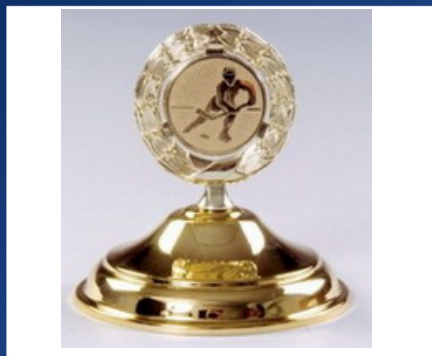

Poklice na pohár průměr 80 mm s terčem 25 mm

Samostatná poklice na pohár s terčem 25 mm a s možností umístění emblému. Víka neobsahují emblém. Cena vík je bez emblému. Uvedená cena je včetně 20 % DPH.

Cena s DPH: 65,- Kč