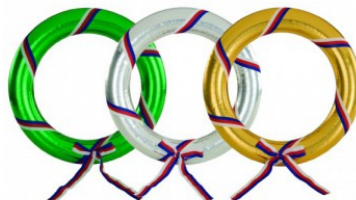

Cena s DPH: 780,- Kč

Vavřínové věnce sada se stuhou

Sada vavřínových sportovních věnců lístečkových zlato, stříbro, zelený o průměru 50 cm - cena věnce je včetně stuhy česká tricolora 100 x 2000 mm bez potisku. Nabízíme potisk stuhy v libovolné barvě písma dle přání zákazníka a je možný již od 1 kusu.

Cena s DPH: 870,- Kč

Sportovní věnce sada Z,S,Z

Sada sportovních věnců zlato, stříbro, zelený o průměru 50 cm - cena věnce je včetně stuhy. Nabízíme potisk stuhy v libovolné barvě písma dle přání zákazníka a je možný již od 1 kusu.

Cena s DPH: 585,- Kč

Sportovní věnce sada Z,S,B

Sada sportovních věnců zlato, stříbro, zelený o průměru 50 cm - cena věnce je bez stuhy. Nabízíme potisk stuhy v libovolné barvě písma dle přání zákazníka a je možný již od 1 kusu.

Cena s DPH: 585,- Kč

Sportovní věnce se stuhou

Sada sportovních věnců zlato, stříbro, zelený o průměru 50 cm - cena věnce je se stuhou. Nabízíme potisk stuhy v libovolné barvě písma dle přání zákazníka a je možný již od 1 kusu.