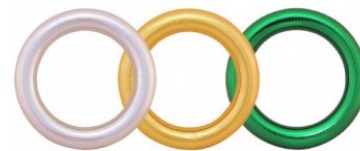

Vavřínové věnce sada - lístečkové

Sada vavřínových sportovních věnců zlato, stříbro, zelený lístečkové o průměru 50 cm - cena věnce je bez stuhy. Nabízíme potisk stuhy v libovolné barvě písma dle přání zákazníka a je možný již od 1 kusu.

Cena s DPH: 780,- Kč

Vavřínové věnce sada se stuhou

Sada vavřínových sportovních věnců lístečkových zlato, stříbro, zelený o průměru 50 cm - cena věnce je včetně stuhy česká tricolora 100 x 2000 mm bez potisku. Nabízíme potisk stuhy v libovolné barvě písma dle přání zákazníka a je možný již od 1 kusu.

Cena s DPH: 870,- Kč

Sportovní věnce sada Z,S,Z

Sada sportovních věnců zlato, stříbro, zelený o průměru 50 cm - cena věnce je včetně stuhy. Nabízíme potisk stuhy v libovolné barvě písma dle přání zákazníka a je možný již od 1 kusu.

Cena s DPH: 585,- Kč

Sportovní věnce sada Z,S,B

Sada sportovních věnců zlato, stříbro, zelený o průměru 50 cm - cena věnce je bez stuhy. Nabízíme potisk stuhy v libovolné barvě písma dle přání zákazníka a je možný již od 1 kusu.