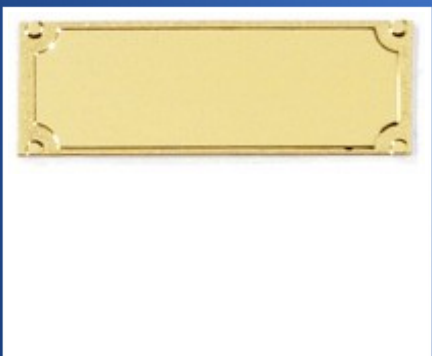

Na tento štítek je možno gravírovat (rýt) znaky, písmena a loga. Logo doporučujeme dodávat ve vektorovém formátu, výsledná kvalita je vyšší než z bitmapových souborů (obrázků). Soubory programu COREL DRAW a PHOTOSHOP – přípona *.CDR. *.EPS, *.AI atd. Štítky se umísťují na přední stranu podstavce poháru nebo sošky. Cena za gravírování 1 znaku 1,00 Kč. Barevné provedení zlato. Uvedená cena je včetně 20 % DPH.

Cena s DPH: 15,- Kč
Štítek kovový zlato 80x40 mm