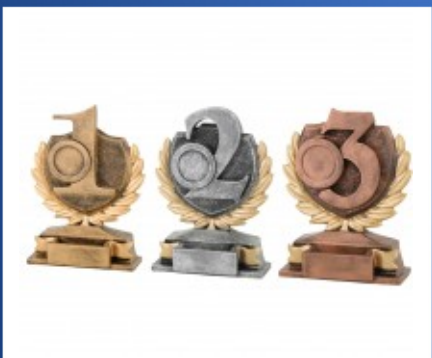

Trofej G450 Z,S,B