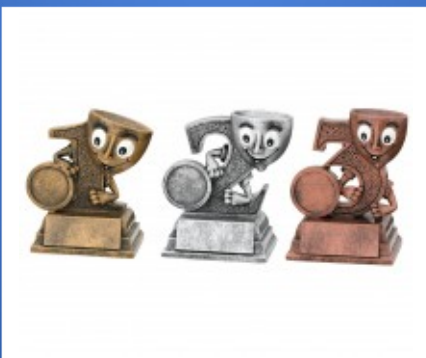

Trofej G650 Z,S,B