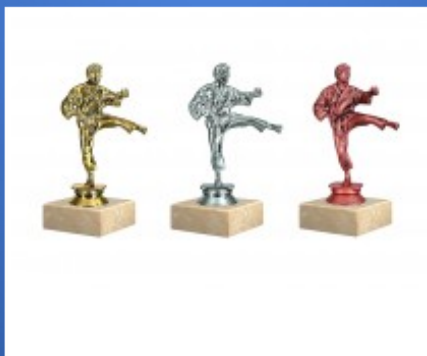

Soška karate F005 Z,S,B