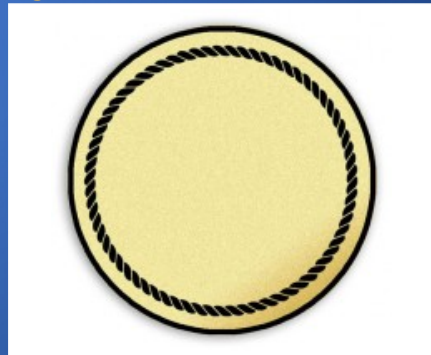

Emblém - možnost vlastního textu, loga

Tištěný emblém, průměr 70 mm. Jedná se o zlatou samolepku s černým nebo barevným laserovým potiskem na tvrdém plastovém podkladu, tepelně laminovaný ve fólii, aby nedošlo k poškození tištěného textu. Do tohoto emblému lze umístit logo dle Vašeho návrhu nebo obrázek dle výběru z naší nabídky. Lze do něho umístit znaky, písmena, text, letopočet nebo výročí. Emblémy se umísťují do medailí, kokard, plaket, trofejí a na víka pohárů. Uvedená cena je včetně 20 % DPH.

Cena s DPH: 20,- Kč