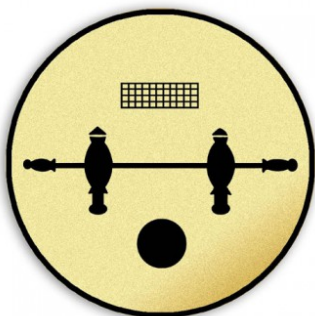

Emblém tištěný Stolní fotbal 60 mm

Tištěný emblém stolní fotbal, průměr 60 mm. Jedná se o zlatou samolepku s černým potiskem. Emblémy se lepí do medailí, kokard, plaket, trofejí a na víka pohárů.

Cena s DPH: 15,- Kč