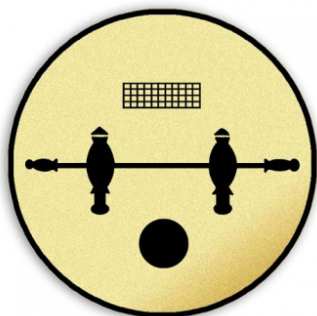

Emblém tištěný Stolní fotbal 30 mm

Tištěný emblém stolní fotbal, průměr 30 mm. Jedná se o zlatou samolepku s černým potiskem. Emblémy se lepí do medailí, kokard, plaket, trofejí a na víka pohárů.

Cena s DPH: 8,- Kč