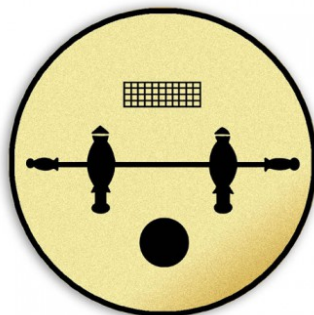

Emblém tištěný Stolní fotbal 50 mm

Tištěný emblém stolní fotbal, průměr 50 mm. Jedná se o zlatou samolepku s černým potiskem. Emblémy se lepí do medailí, kokard, plaket, trofejí a na víka pohárů.

Cena s DPH: 12,- Kč