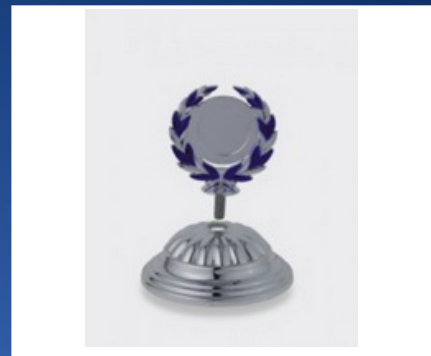

Držák emblému stříbromodrý