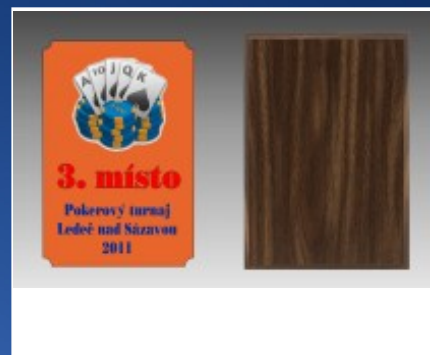

Dřevěná plaketa 5115PB

Dřevěná plaketa o rozměrech 150 x 200 mm o tloušťce 18 mm vhodná jako prestižní ocenění k zavěšení na zeď nebo postavení na stojánek. Možno použít svisle i vodorovně. V ceně plakety je plechový štítek s plnobarevným sublimačním potiskem na bronzovém plechu o rozměrech 140x190 mm. Grafiku nebo vlastní návrhy je možné dohrát na konci objednávky.

Cena s DPH: 295,- Kč