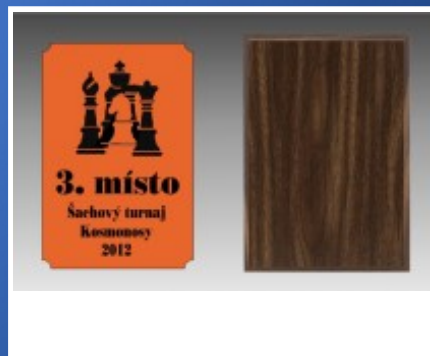

Dřevěná plaketa 5105GB

Dřevěná plaketa o rozměrech 115 x 150 mm o tloušťce 18 mm vhodná jako prestižní ocenění k zavěšení na zeď nebo postavení na stojánek. Možno použít svisle i vodorovně. V ceně plakety je plastový štítek s černým gravírovaným textem na bronzovém plastu o rozměrech 95x145 mm. Grafiku nebo vlastní návrhy je možné dohrát na konci objednávky.

Cena s DPH: 245,- Kč

Telefon
Adresa

Mob.: + 420 606 849 304
+ 420 723 016 066

Adresa prodejny:
Havlíčkova 58
586 01 Jihlava

E-mail
WEB

E-mail: info@pohary.com
WEB: www.pohary.com

ICQ
SKYPE

ICQ: 256235398
SKYPE: pohary_obchod