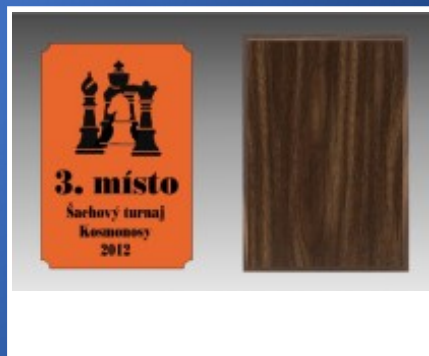

Dřevěná plaketa 5110GB