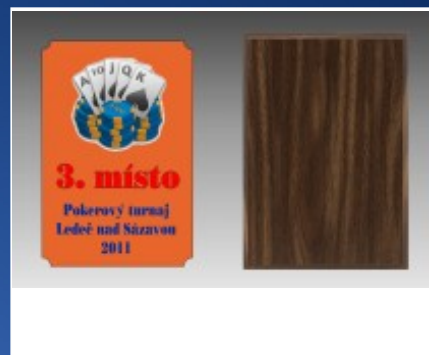

Dřevěná plaketa 5110PB