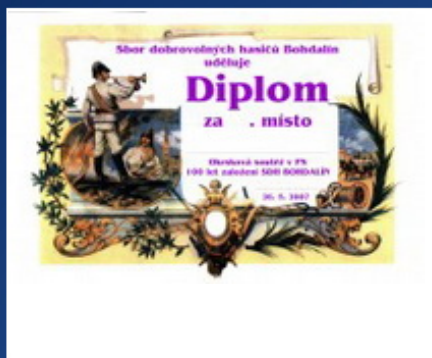

ICQ: 256235398
SKYPE: pohary_obchod

Diplom hasiči D1

Diplom je tištěný barevným laser tiskem na tvrdý křídový papír 210 g/m2 o velikosti A4 / 210 x 297 mm /. Na diplom lze dopsat ručně údaje nebo dotisknout Vámi dodaný text. Barvy a obrázky z daného druhu sportu jsou na vyobrazení pouze orientační - obojí lze přizpůsobit dle Vašich návrhů a požadavků. Uvedená cena je včetně 20 % DPH.