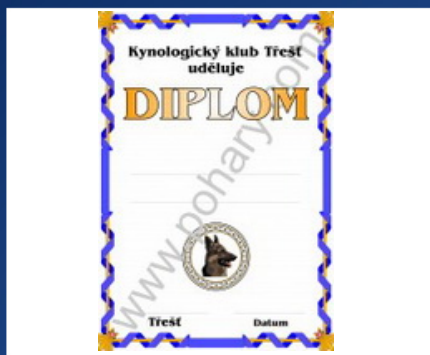

ICQ: 256235398
SKYPE: pohary_obchod

Diplom D11 kynologie

Diplom je tištěný barevným laser tiskem na tvrdý papír. Barvy a obrázky z daného druhu sportu jsou na vyobrazení pouze orientační - obojí lze přizpůsobit dle Vašich návrhů a požadavků. Uvedená cena je včetně 20 % DPH.

Cena s DPH: 15,- Kč

Diplom D19 holubi

Diplom je tištěný barevným laser tiskem na tvrdý papír. Barvy a obrázky z daného druhu sportu jsou na vyobrazení pouze orientační - obojí lze přizpůsobit dle Vašich návrhů a požadavků. Vlastní návrh nebo úpravy lze poslat v detailu zboží. Uvedená cena je včetně 20 % DPH.