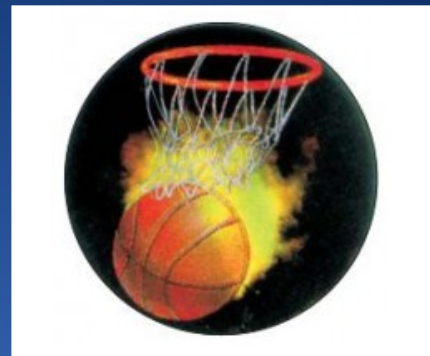

ICQ  
SKYPE

ICQ: 256235398  
SKYPE: pohary\_obchod

**Basketbal**

Tištěný emblém basketbal, průměr 50 mm. Jedná se o samolepku s barevným laserovým potiskem na tvrdém plastovém podkladu, tepelně laminovaný ve fólii, aby nedošlo k poškození tištěného textu. Emblémy se umísťují do medailí, kokard, plaket, trofejí a na víka pohárů. Uvedená cena je včetně 20 % DPH.

**Cena s DPH: 12,- Kč**

**Golf**

Tištěný emblém golf, průměr 30 - 50 mm. Jedná se o samolepku s barevným laserovým potiskem na tvrdém plastovém podkladu, tepelně laminovaný ve fólii, aby nedošlo k poškození tištěného textu. Emblémy se umísťují do medailí, kokard, plaket, trofejí a na víka pohárů. Uvedená cena je včetně 20 % DPH.

**Cena s DPH: 12,- Kč**

**Basketbal**

Tištěný emblém basketbal, průměr 50 mm. Jedná se o samolepku s barevným laserovým potiskem na tvrdém plastovém podkladu, tepelně laminovaný ve fólii, aby nedošlo k poškození tištěného textu. Emblémy se umísťují do medailí, kokard, plaket, trofejí a na víka pohárů. Uvedená cena je včetně 20 % DPH.